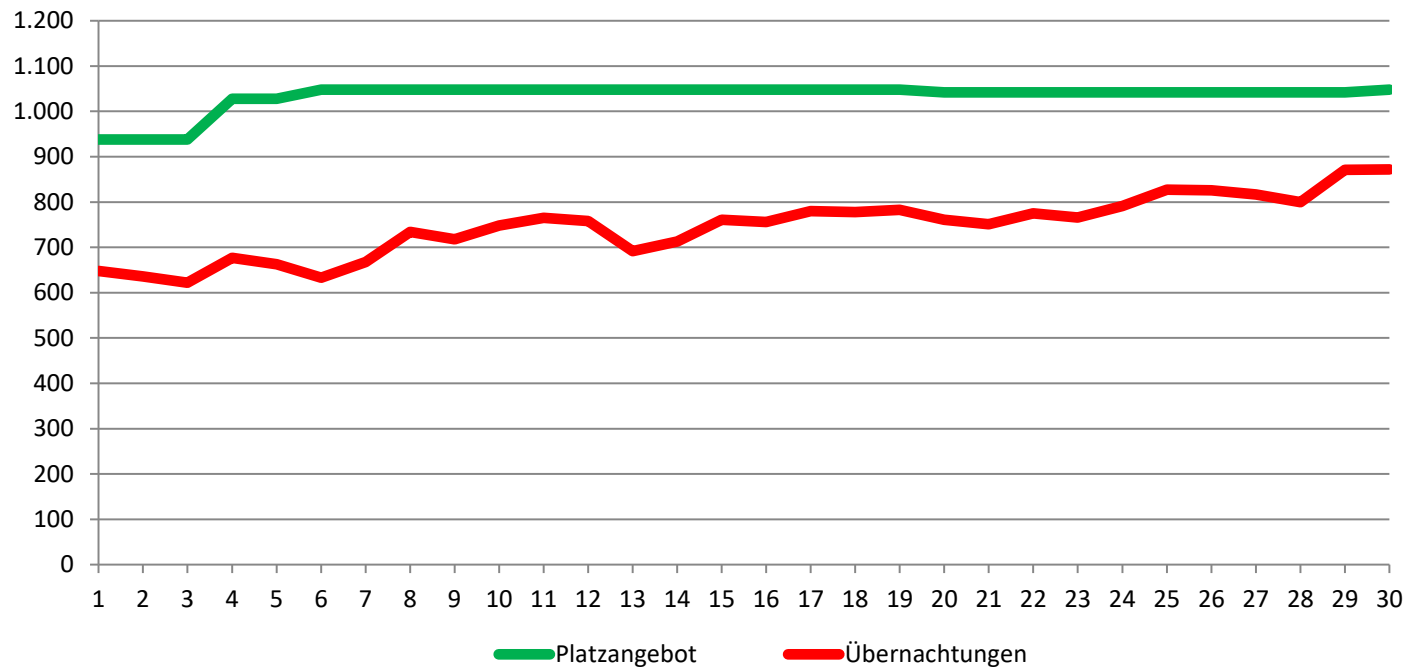

Auslastung Notübernachtungen Berliner Kältehilfe November 2020