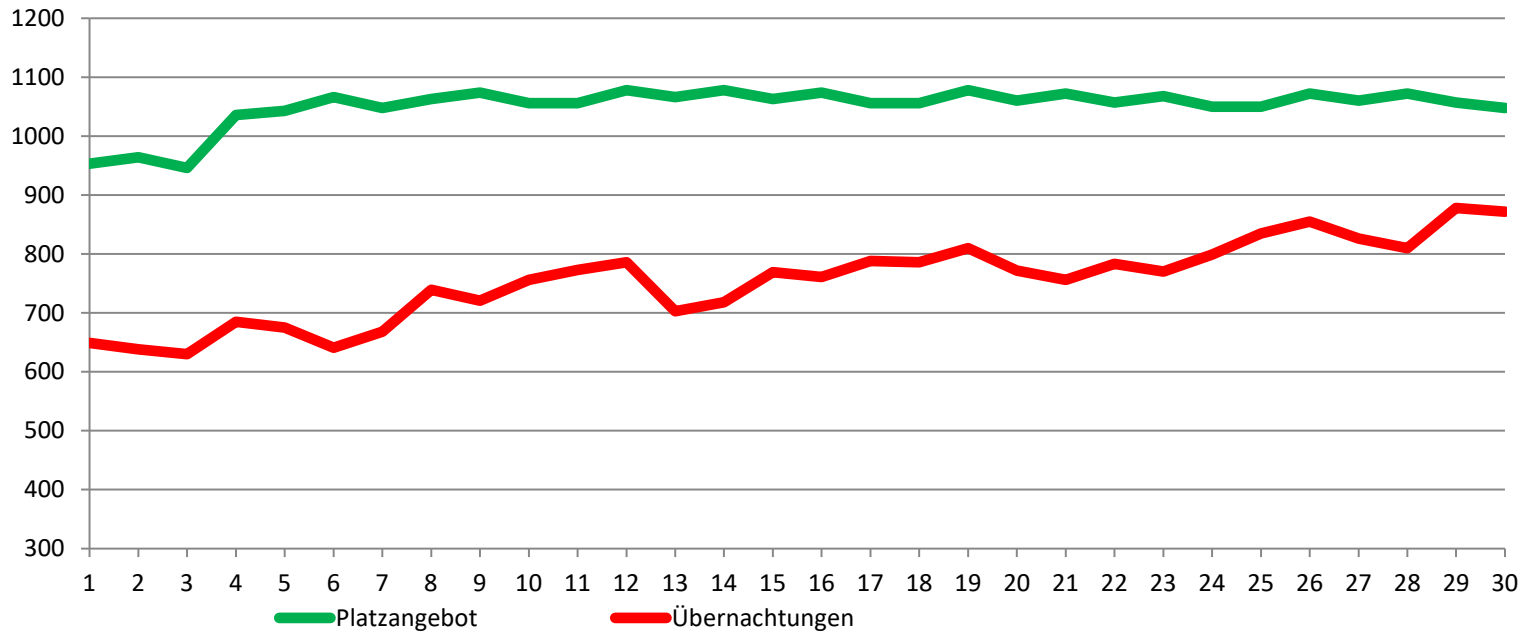

Berliner Kältehilfe November 2020

Auswertung nach Bezirken (Durchschnittliche Platzzahlen und Übernachtungen)

Angebote nach Bezirken:	Platzangebot	Übernachtungen	Auslastung November
Friedrichshain-Kreuzberg	8.655	6.545	75,6%
Charlottenburg-Wilmersdorf	2.039	1.353	66,4%
Mitte-Tiergarten-Wedding	7.818	6.496	83,1%
Neukölln	1.090	846	77,6%
Hohenschönhausen-Lichtenberg	0	0	0,0%
Treptow-Köpenick	2.100	133	6,3%
Pankow-Prenzlauer-Berg-Weißensee	6.090	5.227	85,8%
Spandau	300	63	21,0%
Reinickendorf	2.220	1.481	66,7%
Steglitz-Zehlendorf	540	381	70,6%
Marzahn-Hellersdorf	540	1	0,2%
Tempelhof-Schöneberg	128	126	98,4%
Summe:	31.520	22.652	71,9%

Auslastung Notübernachtungen und Nachtcafés Berliner Kältehilfe November 2020