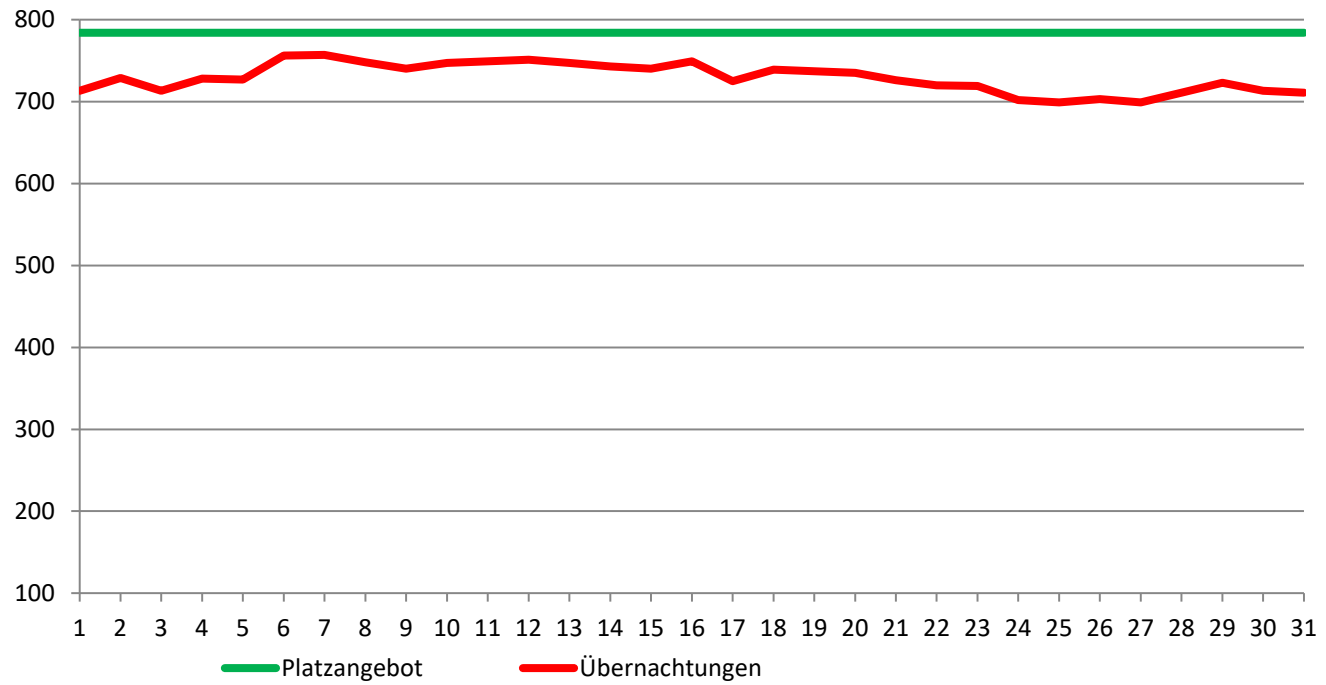

Auslastung der 24/7 Einrichtungen Berliner Kältehilfe März 2021