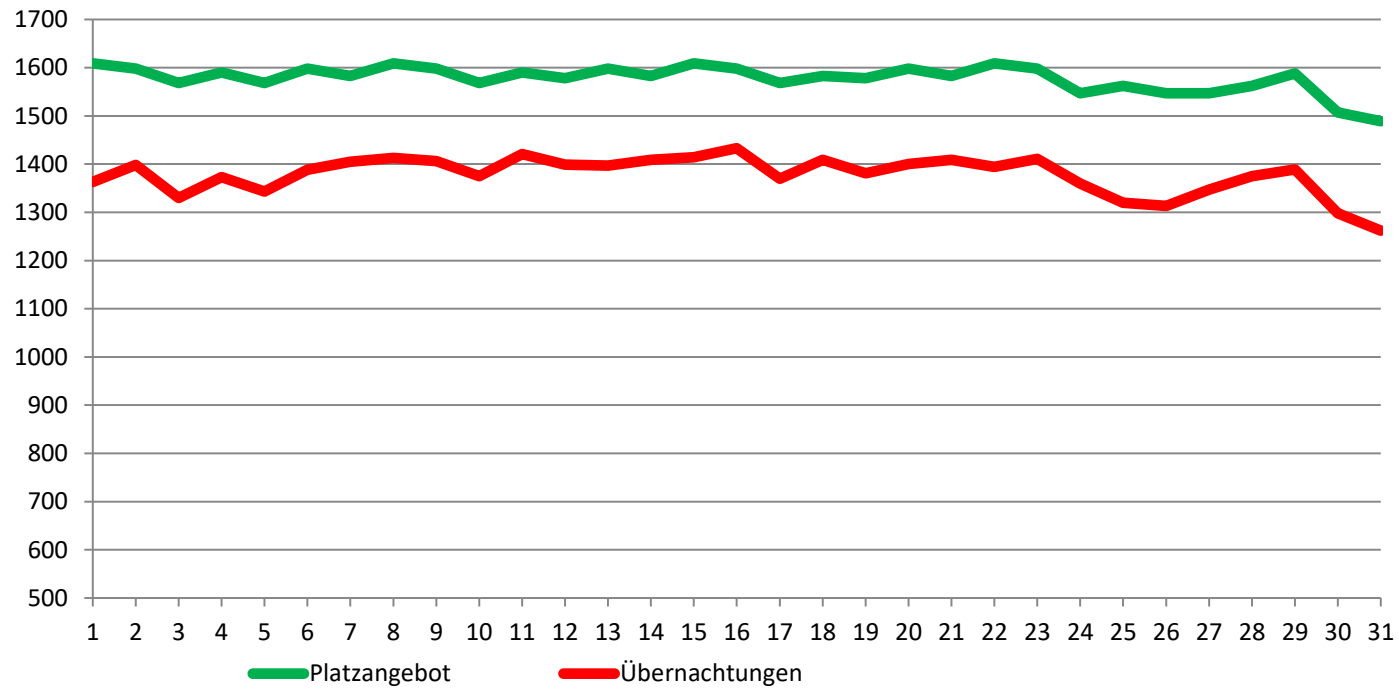

Berliner Kältehilfe März 2021

Auswertung nach Bezirken (Durchschnittliche Platzzahlen)

Angebote nach Bezirken:	Platz Angebot	Auslastung März
Frdh-Kreuzb.	18.625	95,4%
Chlbg-Wilmd.	2.112	70,3%
Mitte-Tg.-Wed.	8.087	104,5%
Neukölln	1.102	74,9%
Hschh.-Lichtbg.	0	0%
Treptow-Köp.	2.170	42,8%
Pankow-Prbg.-Weiß.	6.647	93,9%
Spandau	310	20,0%
Reinickendorf	8.494	73,2%
Stegl.-Zehlend.	558	74,0%
Marzahn-Hellersd.	558	12,5%
Tempelh.-Schönebg.	248	101,2%
Summe:	48.911	87,3%

Auslastung Berliner Kältehilfe März 2021