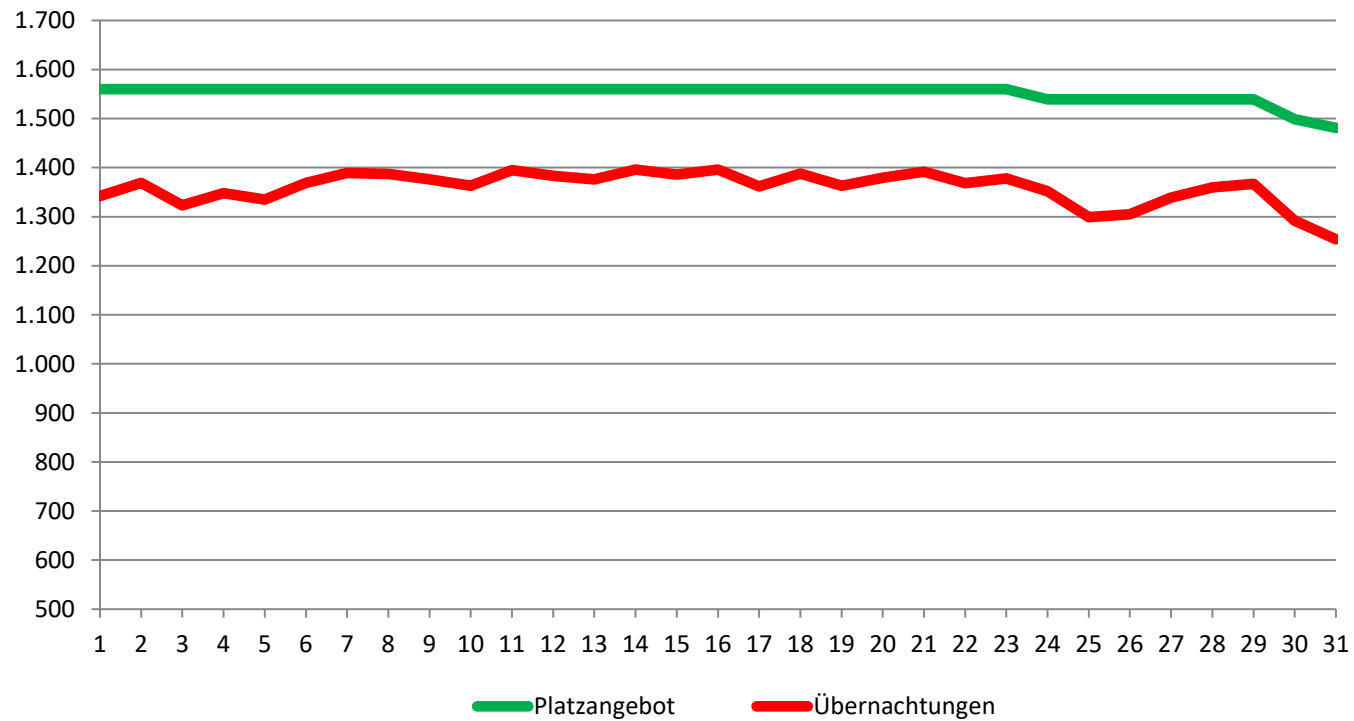

Auslastung Notübernachtungen Berliner Kältehilfe März 2021